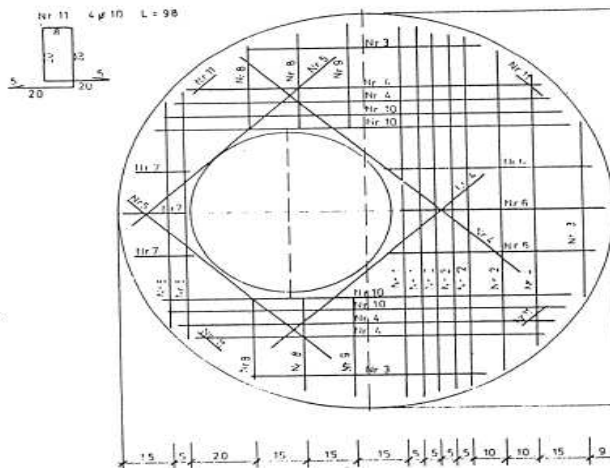

SKŁADY „ŻELIWIARZ”

5. 304. I. CENNIK PODSTAWOWY DROGOWNICTWO

KPED 02.03.01, PŁYTA POKRYWOWA DLA STUDZIENEK 125, KANALIZACJA DESZCZOWA

EDYCJA I 2013. STAN NA DZIEŃ 2013.01.01

02.03.01.

MASA 1 PŁYTY = 547 kg
1:10

WYKAZ STALI

Nr	SREDNICA	DŁUGOŚĆ	IŁOŚĆ PRĘTÓW	Ø 12	Ø 10
1	Ø 12	138	2	2,76	
2	Ø 12	128	4	5,12	
3	Ø 12	70	3	2,10	
4	Ø 12	110	7	2,70	
5	Ø 12	89	4	3,68	
7	Ø 12	62	1	1,00	
8	Ø 12	20	3	0,60	
9	Ø 12	33	2	1,20	
10	Ø 12	42	2	0,84	
11	Ø 10	127	4	4,08	5,00
11	Ø 10	50	4		5,00
DŁUGOŚĆ CAŁKOWITA				102,6	1,92
MASA CAŁKOWITA				31,0 kg	